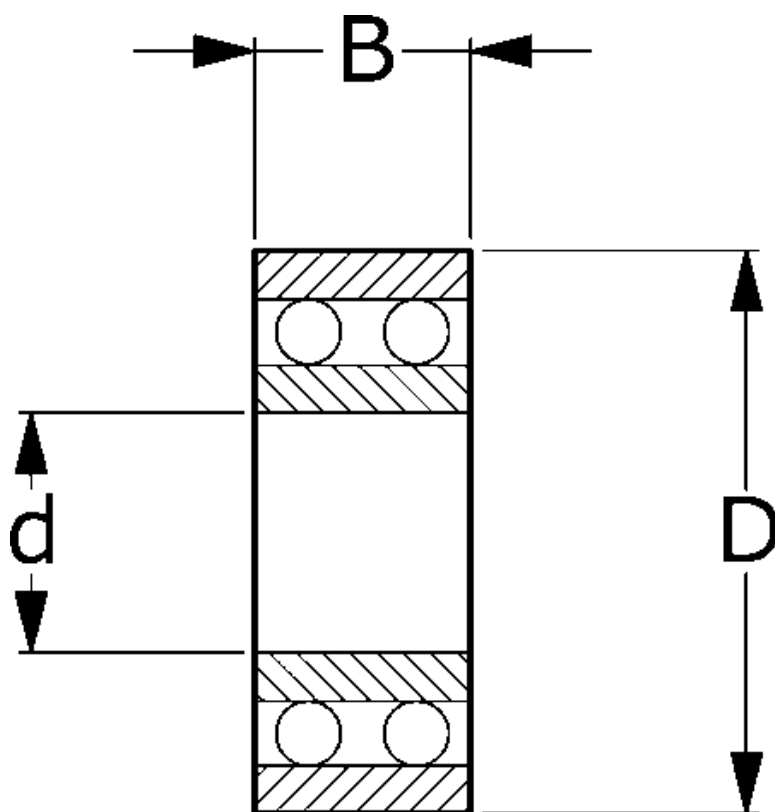

Varenummer: 571105502501

Beskrivelse: NSK Toradet selvoprettende kugleleje 2211ETNG
Standard d=55 D=100 B=25

Mål

= Flere måldata: Hent PDF katalog under dokumenter

B = 25

d = 55

D = 100